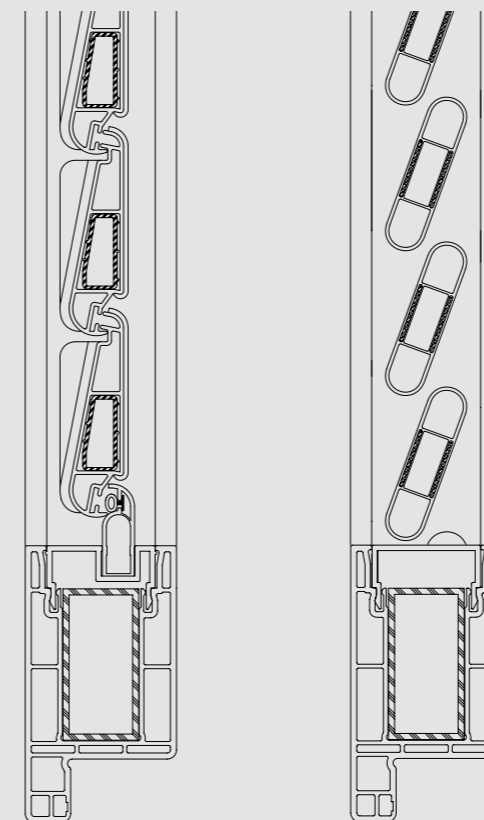

Bewegliche Lamelle

Fix-Lamelle

Die Merkmale:

- Klappladen-System mit beweglichen oder schräg stehenden Lamellen. Eine weitere Variante ist die geschlossene Ausführung, zur optimalen Verdunklung.
- Lieferbar als Klapp-, Falt- oder Schiebeläden für Alt- und Neubau.
- Die Montage des Klappladens kann entweder direkt am Fenster, der Wand oder in einer speziellen Blockzarge erfolgen.
- Hohe Stabilität durch metallverstärkten Klappladenrahmen und glasfaserverstärkte Lamellen.
- Perfekter Sicht-, Sonnen-, Wärme- und Wetterschutz.
- Große Farbpalette von Unifarben und Holzstrukturen.
- Geringer Pflege und Wartungsaufwand.
- Ladenverschluss mit Feststellvorrichtung. Wahlweise mit Lang-, Winkel- oder verstellbaren Bändern.
- Alle Kunststoff-Profile werden mit umweltfreundlichem Calcium-Zink „greenline“ statt mit Blei stabilisiert.